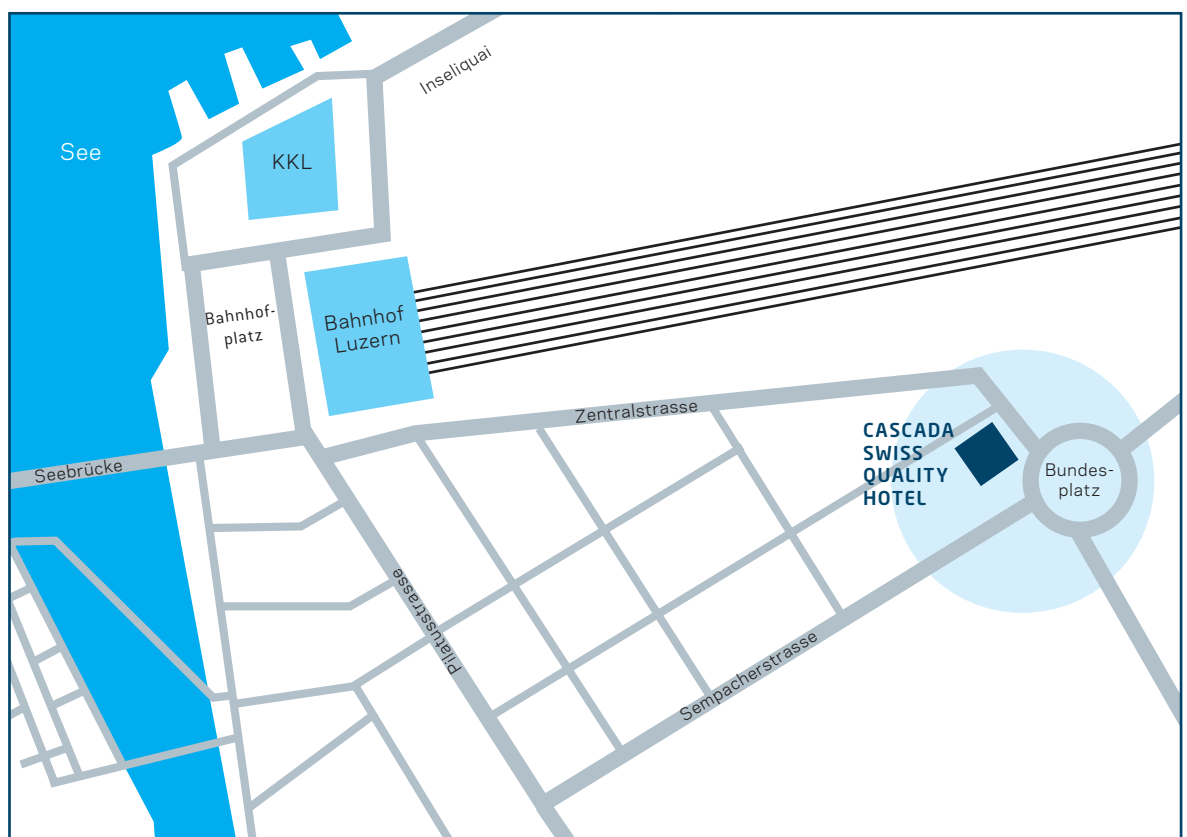

Anreise mit dem Auto

Autobahn Ausfahrt Luzern-Zentrum. Richtung Allmend/Kriens passieren Sie 4 Lichtsignale, dann links einspuren. Nach der Rechtskurve in die Moosstrasse links einbiegen. Weiter geradeaus bis an den Kreisverkehr am Bundesplatz. Parkmöglichkeiten vorhanden auf eigene Gebühr.

Anreise mit den öffentlichen Verkehrsmitteln

Zug bis Bahnhof Luzern. Ausgang links zur Zentralstrasse, den Gleisen entlang der Strasse folgen, Richtung «Capitol»-Kino. Am Ende beim Bundesplatz rechts in die Zentralstrasse einbiegen.